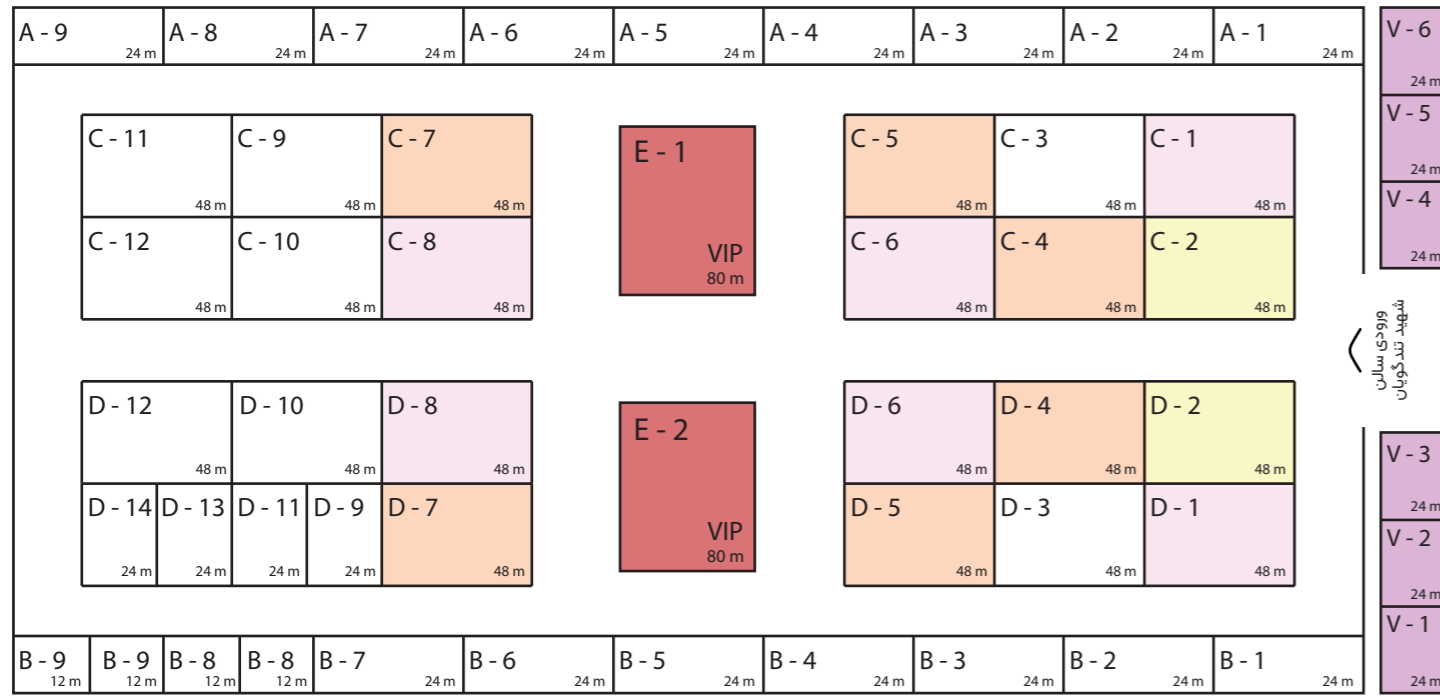

سالن شهید تندگویان

فضای باز

ورودی نمایشگاه

سالن بوشهر

گرفه های سالن شهید تندگویان و غرفه های فضای باز ملزم به غرفه سازی می باشند.
 غرفه های رنگی سالن بوشهر ملزم به غرفه سازی می باشند.
 منظور از غرفه سازی؛ سازه های ساخته شده از نئوپان یا MDF می باشد و سازه های اسپیس فریم برای غرفه سازی مجاز نیستند.