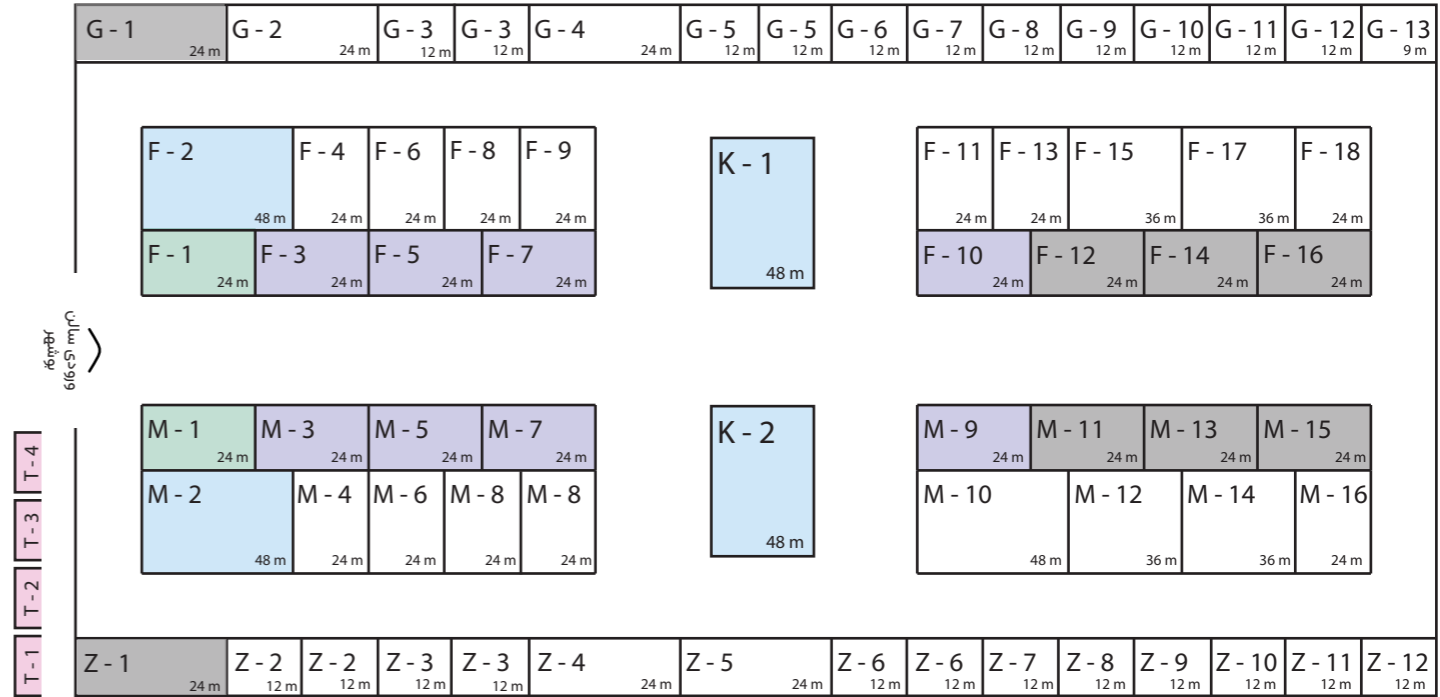

سالن شهید تندگویان

فضای باز

ورودی نمایشگاه

سالن بوشهر

گرفه های سالن شهید تندگویان و غرفه های فضای باز ملزم به غرفه سازی می باشند.
 غرفه های رنگی سالن بوشهر ملزم به غرفه سازی می باشند.
 منظور از غرفه سازی؛ سازه های ساخته شده از نئوپان یا MDF می باشد و سازه های اسپیس فریم برای غرفه سازی مجاز نیستند.